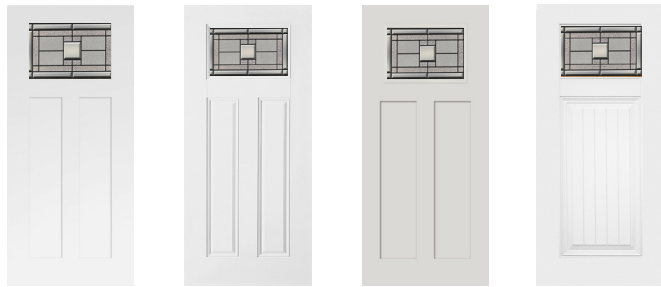

MONTEREY

Doors

502S 606 606P 607

684 686 694 694-1

865† 866† 866F† 866P†

984 984F 984P

Sidelites

422 690 694 692