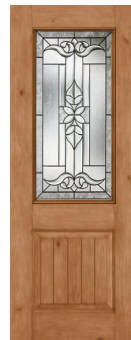

• 6/8 height • 7/0 height • 8/0 height † Optional dentil shelf

Doors

601 601P 606 606P 607

608 648 686 694 694-1

864† 937 937A 937C

684 973 973P 984

984P

Sidelites