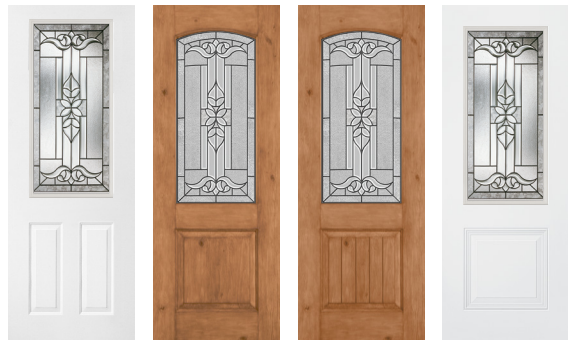

• 6/8 height • 7/0 height • 8/0 height † Optional dentil shelf

Doors

601 601P 606 606P 607

608 648 686 694 694-1

864† 937 937A 937C

684 973 973P 984

984P

Sidelites